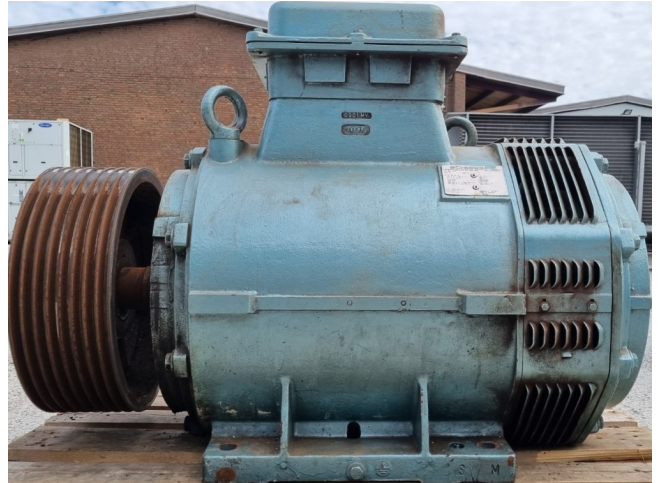

Schorch KN7280M

Specifications

Marke	Schorch
Art	KN7280M
kW	132
RPM	1475
Size & Weight	1100x660x860mm (LxWxH) - 680kg
50 Hz / 60 Hz	50hz/60hz
Stock	1

Description

Used Schorch KN7280M

Gebraucht Elektromotor Schorch KN7280M mit folgenden Spezifikationen: 132 kW - 1475 RPM - 50hz/60hz-- ip23 - Abmessungen: 1100x660x860 mm (L x B x H) 680kg